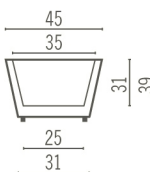

Reinterpretazione del tradizionale cache-pot, con riferimento alla linearità dei contenitori di ispirazione orientale. Questa fioriera di Luisa Bocchietto si chiama Kabin e Kabin, in giapponese, significa cache-pot. Un'impostazione minimale, per un oggetto che non rinuncia ad essere decorativo nel dettaglio, e che introduce nell'ambiente un segno di raffinata eleganza. Kabin è disponibile ora in più dimensioni: Small, Medium, Large.

Kabin Collection Design Luisa Bocchietto

Kabin 30

Litri Liters	S/V	In/Outdoor	Dimensione superiore Upper dimension	Dimensione inferiore Lower dimension	Altezza Height
12		I/O	esterna / outside	35 x 35 cm	24 x 24 cm
			interna / inside	26 x 26 cm	20 x 20 cm
Colori Colours		bianco – nero – argento – verde mela – arancio – fucsia white – black – silver – apple green – orange – fuchsia			
Laccato Lacquered		bianco – nero – argento – arancio – rosso – fucsia white – black – silver – orange – red – fuchsia			
Metallizzato Metallized		oro – argento gold – silver			

Kabin 39

Litri Liters	S/V	In/Outdoor	Dimensione superiore Upper dimension	Dimensione inferiore Lower dimension	Altezza Height
30		I/O	esterna / outside	45 x 45 cm	31 x 31 cm
			interna / inside	35 x 35 cm	25 x 25 cm
Colori Colours		bianco – nero – argento – verde mela – arancio – fucsia white – black – silver – apple green – orange – fuchsia			
Laccato Lacquered		bianco – nero – argento – arancio – rosso – fucsia white – black – silver – orange – red – fuchsia			
Metallizzato Metallized		oro – argento gold – silver			