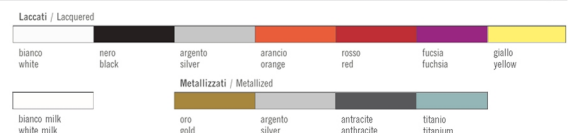

Meteor Collection Design Arik Levy

Meteor Large

	In/Outdoor	Lunghezza Length	Larghezza Width	Altezza Height
	I/O	117 cm	69 cm	34 cm
Colori Colours	bianco – nero – argento – arancio white – black – silver – orange			
Laccato Lacquered	bianco nero – arancio – rosso – fucsia white – black – orange – red – fuchsia			

Meteor Medium

	In/Outdoor	Lunghezza Length	Larghezza Width	Altezza Height
	I/O	87 cm	52 cm	32 cm
Colori Colours	bianco – nero – argento – arancio white – black – silver – orange			
Laccato Lacquered	bianco nero – arancio – rosso – fucsia white – black – orange – red – fuchsia			

Meteor Small

	In/Outdoor	Lunghezza Length	Larghezza Width	Altezza Height
	I/O	57 cm	50 cm	30 cm
Colori Colours	bianco – nero – argento – arancio white – black – silver – orange			
Laccato Lacquered	bianco – nero – arancio – rosso – fucsia white – black – orange – red – fuchsia			