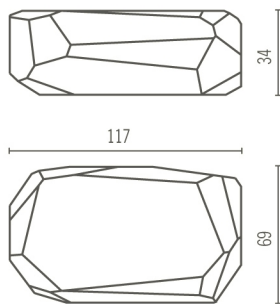

Meteor Collection Design Arik Levy

Meteor Large

	In/Outdoor	Lunghezza Length	Larghezza Width	Altezza Height
	I/O	117 cm	69 cm	34 cm
Colori Colours	bianco – nero – argento – arancio white – black – silver – orange			
Laccato Lacquered	bianco nero – arancio – rosso – fucsia white – black – orange – red – fuchsia			

Meteor Medium

	In/Outdoor	Lunghezza Length	Larghezza Width	Altezza Height
	I/O	87 cm	52 cm	32 cm
Colori Colours	bianco – nero – argento – arancio white – black – silver – orange			
Laccato Lacquered	bianco nero – arancio – rosso – fucsia white – black – orange – red – fuchsia			

Meteor Small

	In/Outdoor	Lunghezza Length	Larghezza Width	Altezza Height
	I/O	57 cm	50 cm	30 cm
Colori Colours	bianco – nero – argento – arancio white – black – silver – orange			
Laccato Lacquered	bianco – nero – arancio – rosso – fucsia white – black – orange – red – fuchsia			