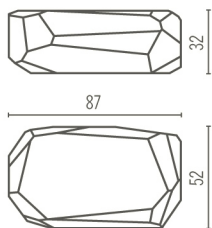

il sistema informale di sedute per l'arredo outdoor/indoor. I sassi progettati da Arik Levy si integrano perfettamente nel paesaggio naturale come in ogni interno. Disponibile come contenitore nelle versioni "large pot" e "large storage" (con coperchio di legno). Disponibile anche nella versione luminosa.

Meteor Collection Design Arik Levy

Meteor Large

	In/Outdoor	Lunghezza Length	Larghezza Width	Altezza Height
	I/O	117 cm	69 cm	34 cm
Colori Colours	bianco – nero – argento – arancio white – black – silver – orange			
Laccato Lacquered	bianco nero – arancio – rosso – fucsia white – black – orange – red – fuchsia			

Meteor Medium

	In/Outdoor	Lunghezza Length	Larghezza Width	Altezza Height
	I/O	87 cm	52 cm	32 cm
Colori Colours	bianco – nero – argento – arancio white – black – silver – orange			
Laccato Lacquered	bianco nero – arancio – rosso – fucsia white – black – orange – red – fuchsia			

Meteor Small

	In/Outdoor	Lunghezza Length	Larghezza Width	Altezza Height
	I/O	57 cm	50 cm	30 cm
Colori Colours	bianco – nero – argento – arancio white – black – silver – orange			
Laccato Lacquered	bianco – nero – arancio – rosso – fucsia white – black – orange – red – fuchsia			