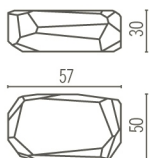

Meteor Collection Design Arik Levy

Meteor Large

	In/Outdoor	Lunghezza Length	Larghezza Width	Altezza Height
	I/O	117 cm	69 cm	34 cm
Colori Colours	bianco – nero – argento – arancio white – black – silver – orange			
Laccato Lacquered	bianco nero – arancio – rosso – fucsia white – black – orange – red – fuchsia			

Meteor Medium

	In/Outdoor	Lunghezza Length	Larghezza Width	Altezza Height
	I/O	87 cm	52 cm	32 cm
Colori Colours	bianco – nero – argento – arancio white – black – silver – orange			
Laccato Lacquered	bianco nero – arancio – rosso – fucsia white – black – orange – red – fuchsia			

Meteor Small

	In/Outdoor	Lunghezza Length	Larghezza Width	Altezza Height
	I/O	57 cm	50 cm	30 cm
Colori Colours	bianco – nero – argento – arancio white – black – silver – orange			
Laccato Lacquered	bianco – nero – arancio – rosso – fucsia white – black – orange – red – fuchsia			