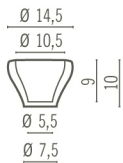

Ming Large

Litri Liters	S/V	In/Outdoor	Dimensione superiore Upper dimension	Dimensione inferiore Lower dimension	Altezza Height
80	DY 49	I/O	esterna / outside	Ø 80 cm	50 cm
	DY 60		interna / inside	Ø 60 cm	43,5 cm
Colori Colours	bianco – nero – argento – arancio – rosso – fucsia white – black – silver – orange – red – fuchsia				
Laccato Lacquered	bianco – nero – argento – arancio – rosso – fucsia white – black – silver – orange – red – fuchsia				
Metallizzato Metallized	oro – argento gold – silver				

SERRALUNGA

Ming Small

Litri Liters	S/V	In/Outdoor		Dimensione superiore Upper dimension	Dimensione inferiore Lower dimension	Altezza Height
20	DY 39 DY 50	I/O	esterna / outside	Ø 56,5 cm	Ø 26,5 cm	33 cm
			interna / inside	Ø 40 cm	Ø 20 cm	26,5 cm

Ming Extra Large

Litri Liters	S/V	In/Outdoor		Dimensione superiore Upper dimension	Dimensione inferiore Lower dimension	Altezza Height
270	DY 69	I/O	esterna / outside	Ø 113 cm	Ø 58 cm	75 cm
			interna / inside	Ø 85 cm	Ø 51,5 cm	68 cm

Ming-Etto

Litri Liters	S/V	In/Outdoor		Dimensione superiore Upper dimension	Dimensione inferiore Lower dimension	Altezza Height
0,5		I/O	esterna / outside	Ø 14,5 cm	Ø 7,5 cm	10 cm
			interna / inside	Ø 10,5 cm	Ø 5,5 cm	9 cm