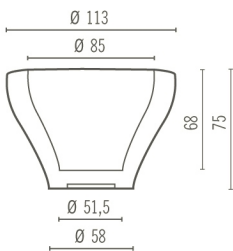

Ming Collection Design Rodolfo Dordoni

Ming High

Litri Liters	S/V	In/Outdoor	Dimensione superiore Upper dimension	Dimensione inferiore Lower dimension	Altezza Height
65	DY 39	I/O	esterna / outside	Ø 66 cm	100 cm
	DV 50		interna / inside	Ø 48 cm	48 cm
Colori Colours	bianco – nero – argento – arancio – rosso – fucsia white – black – silver – orange – red – fuchsia				
Laccato Lacquered	bianco – nero – argento – arancio – rosso – fucsia white – black – silver – orange – red – fuchsia				
Metallizzato Metallized	oro – argento gold – silver				

Ming Large

Litri Liters	S/V	In/Outdoor	Dimensione superiore Upper dimension	Dimensione inferiore Lower dimension	Altezza Height
80	DY 49	I/O	esterna / outside	Ø 80 cm	50 cm
	DY 60		interna / inside	Ø 60 cm	43,5 cm
Colori Colours	bianco – nero – argento – arancio – rosso – fucsia white – black – silver – orange – red – fuchsia				
Laccato Lacquered	bianco – nero – argento – arancio – rosso – fucsia white – black – silver – orange – red – fuchsia				
Metallizzato Metallized	oro – argento gold – silver				

SERRALUNGA

Ming Small

Litri Liters	S/V	In/Outdoor		Dimensione superiore Upper dimension	Dimensione inferiore Lower dimension	Altezza Height
20	DY 39 DY 50	I/O	esterna / outside	Ø 56,5 cm	Ø 26,5 cm	33 cm
			interna / inside	Ø 40 cm	Ø 20 cm	26,5 cm

Ming Extra Large

Litri Liters	S/V	In/Outdoor		Dimensione superiore Upper dimension	Dimensione inferiore Lower dimension	Altezza Height
270	DY 69	I/O	esterna / outside	Ø 113 cm	Ø 58 cm	75 cm
			interna / inside	Ø 85 cm	Ø 51,5 cm	68 cm