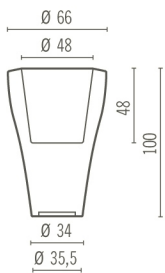

Ming Collection Design Rodolfo Dordoni

Ming High

Litri Liters	S/V	In/Outdoor	Dimensione superiore Upper dimension	Dimensione inferiore Lower dimension	Altezza Height
65	DY 39	I/O	esterna / outside	Ø 66 cm	100 cm
	DV 50		interna / inside	Ø 48 cm	48 cm
Colori Colours	bianco – nero – argento – arancio – rosso – fucsia white – black – silver – orange – red – fuchsia				
Laccato Lacquered	bianco – nero – argento – arancio – rosso – fucsia white – black – silver – orange – red – fuchsia				
Metallizzato Metallized	oro – argento gold – silver				

Ming Large

Litri Liters	S/V	In/Outdoor	Dimensione superiore Upper dimension	Dimensione inferiore Lower dimension	Altezza Height
80	DY 49	I/O	esterna / outside	Ø 80 cm	50 cm
	DY 60		interna / inside	Ø 60 cm	43,5 cm
Colori Colours	bianco – nero – argento – arancio – rosso – fucsia white – black – silver – orange – red – fuchsia				
Laccato Lacquered	bianco – nero – argento – arancio – rosso – fucsia white – black – silver – orange – red – fuchsia				
Metallizzato Metallized	oro – argento gold – silver				

SERRALUNGA

Ming Small

Litri Liters	S/V	In/Outdoor		Dimensione superiore Upper dimension	Dimensione inferiore Lower dimension	Altezza Height
20	DY 39 DY 50	I/O	esterna / outside	Ø 56,5 cm	Ø 26,5 cm	33 cm
			interna / inside	Ø 40 cm	Ø 20 cm	26,5 cm

Ming Extra Large

Litri Liters	S/V	In/Outdoor		Dimensione superiore Upper dimension	Dimensione inferiore Lower dimension	Altezza Height
270	DY 69	I/O	esterna / outside	Ø 113 cm	Ø 58 cm	75 cm
			interna / inside	Ø 85 cm	Ø 51,5 cm	68 cm