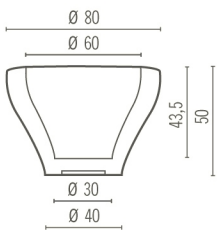

Ming Collection Design Rodolfo Dordoni

Ming High

Litri Liters	S/V	In/Outdoor	Dimensione superiore Upper dimension	Dimensione inferiore Lower dimension	Altezza Height
65	DY 39	I/O	esterna / outside	Ø 66 cm	100 cm
	DV 50		interna / inside	Ø 48 cm	48 cm
Colori Colours	bianco – nero – argento – arancio – rosso – fucsia white – black – silver – orange – red – fuchsia				
Laccato Lacquered	bianco – nero – argento – arancio – rosso – fucsia white – black – silver – orange – red – fuchsia				
Metallizzato Metallized	oro – argento gold – silver				

Ming Large

Litri Liters	S/V	In/Outdoor	Dimensione superiore Upper dimension	Dimensione inferiore Lower dimension	Altezza Height
80	DY 49	I/O	esterna / outside	Ø 80 cm	50 cm
	DY 60		interna / inside	Ø 60 cm	43,5 cm
Colori Colours	bianco – nero – argento – arancio – rosso – fucsia white – black – silver – orange – red – fuchsia				
Laccato Lacquered	bianco – nero – argento – arancio – rosso – fucsia white – black – silver – orange – red – fuchsia				
Metallizzato Metallized	oro – argento gold – silver				

SERRALUNGA

Ming Small

Litri Liters	S/V	In/Outdoor		Dimensione superiore Upper dimension	Dimensione inferiore Lower dimension	Altezza Height
20	DY 39 DY 50	I/O	esterna / outside	Ø 56,5 cm	Ø 26,5 cm	33 cm
			interna / inside	Ø 40 cm	Ø 20 cm	26,5 cm

Ming Extra Large

Litri Liters	S/V	In/Outdoor		Dimensione superiore Upper dimension	Dimensione inferiore Lower dimension	Altezza Height
270	DY 69	I/O	esterna / outside	Ø 113 cm	Ø 58 cm	75 cm
			interna / inside	Ø 85 cm	Ø 51,5 cm	68 cm