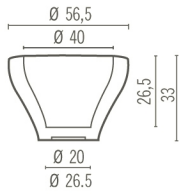

Ming Collection Design Rodolfo Dordoni

Ming High

Litri Liters	S/V	In/Outdoor	Dimensione superiore Upper dimension	Dimensione inferiore Lower dimension	Altezza Height
65	DY 39	I/O	esterna / outside	Ø 66 cm	100 cm
	DV 50		interna / inside	Ø 48 cm	48 cm
Colori Colours	bianco – nero – argento – arancio – rosso – fucsia white – black – silver – orange – red – fuchsia				
Laccato Lacquered	bianco – nero – argento – arancio – rosso – fucsia white – black – silver – orange – red – fuchsia				
Metallizzato Metallized	oro – argento gold – silver				

Ming Large

Litri Liters	S/V	In/Outdoor	Dimensione superiore Upper dimension	Dimensione inferiore Lower dimension	Altezza Height
80	DY 49	I/O	esterna / outside	Ø 80 cm	50 cm
	DY 60		interna / inside	Ø 60 cm	43,5 cm
Colori Colours	bianco – nero – argento – arancio – rosso – fucsia white – black – silver – orange – red – fuchsia				
Laccato Lacquered	bianco – nero – argento – arancio – rosso – fucsia white – black – silver – orange – red – fuchsia				
Metallizzato Metallized	oro – argento gold – silver				

SERRALUNGA

Ming Small

Litri Liters	S/V	In/Outdoor		Dimensione superiore Upper dimension	Dimensione inferiore Lower dimension	Altezza Height
20	DY 39 DY 50	I/O	esterna / outside	Ø 56,5 cm	Ø 26,5 cm	33 cm
			interna / inside	Ø 40 cm	Ø 20 cm	26,5 cm

Ming Extra Large

Litri Liters	S/V	In/Outdoor		Dimensione superiore Upper dimension	Dimensione inferiore Lower dimension	Altezza Height
270	DY 69	I/O	esterna / outside	Ø 113 cm	Ø 58 cm	75 cm
			interna / inside	Ø 85 cm	Ø 51,5 cm	68 cm